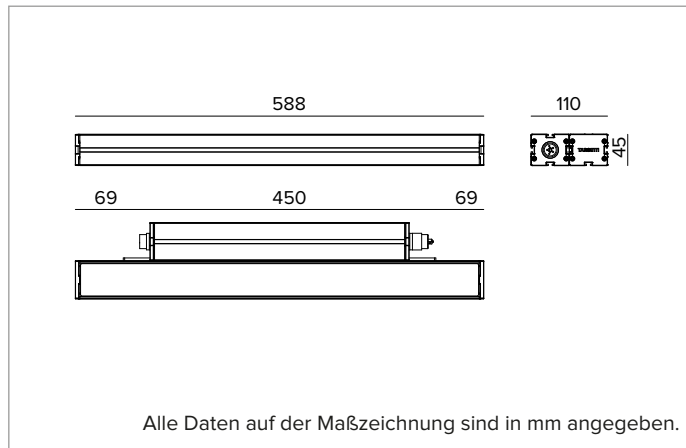

## Linearer ausrichtbarer LED-Einbaustrahler

	2700K	H(m)	D(m)	Emax(lx)
	Ra80		58°	
Fixture Power	27W	1	1.11	2657
Source Flux	4094lm	2	2.22	664
Fixture Flux	2540lm	3	3.33	295
Efficacy	95lm/W	4	4.44	166
TS2104	Imax=649cd/klm	Imax	2657cd	5
			5.55	106

**Farbe und Oberfläche:** Kupferbraun

**Abmessungen:** L=588mm

**Gewicht:** 3,2Kg

**Version:** STANDARD

**Schutzart:** IP66,IP67,IP68,IP69

**Mechanische Belastbarkeit:** IK07